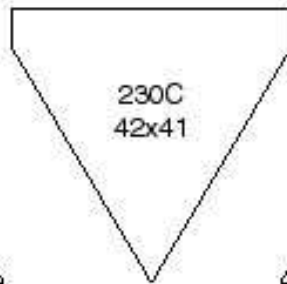

Bagstage GmbH
Ronsdorferstr. 143
40233 Düsseldorf

BAGSTAGE
DIE TRAGETASCHEN COMPANY

Fon 0211/1576070-0
Fax 0211/1576070-5

info@bag-stage.de
www.bag-stage.de

Dreieckig:

Sie haben noch Fragen? Gerne werden wir diese beantworten!
Email: info@bag-stage.de - Webseite: www.bag-stage.de
Tel: 0211/1576070-0 - Fax: -5
Filiale Süd: Tel: 08161/53868-0 - Fax -18