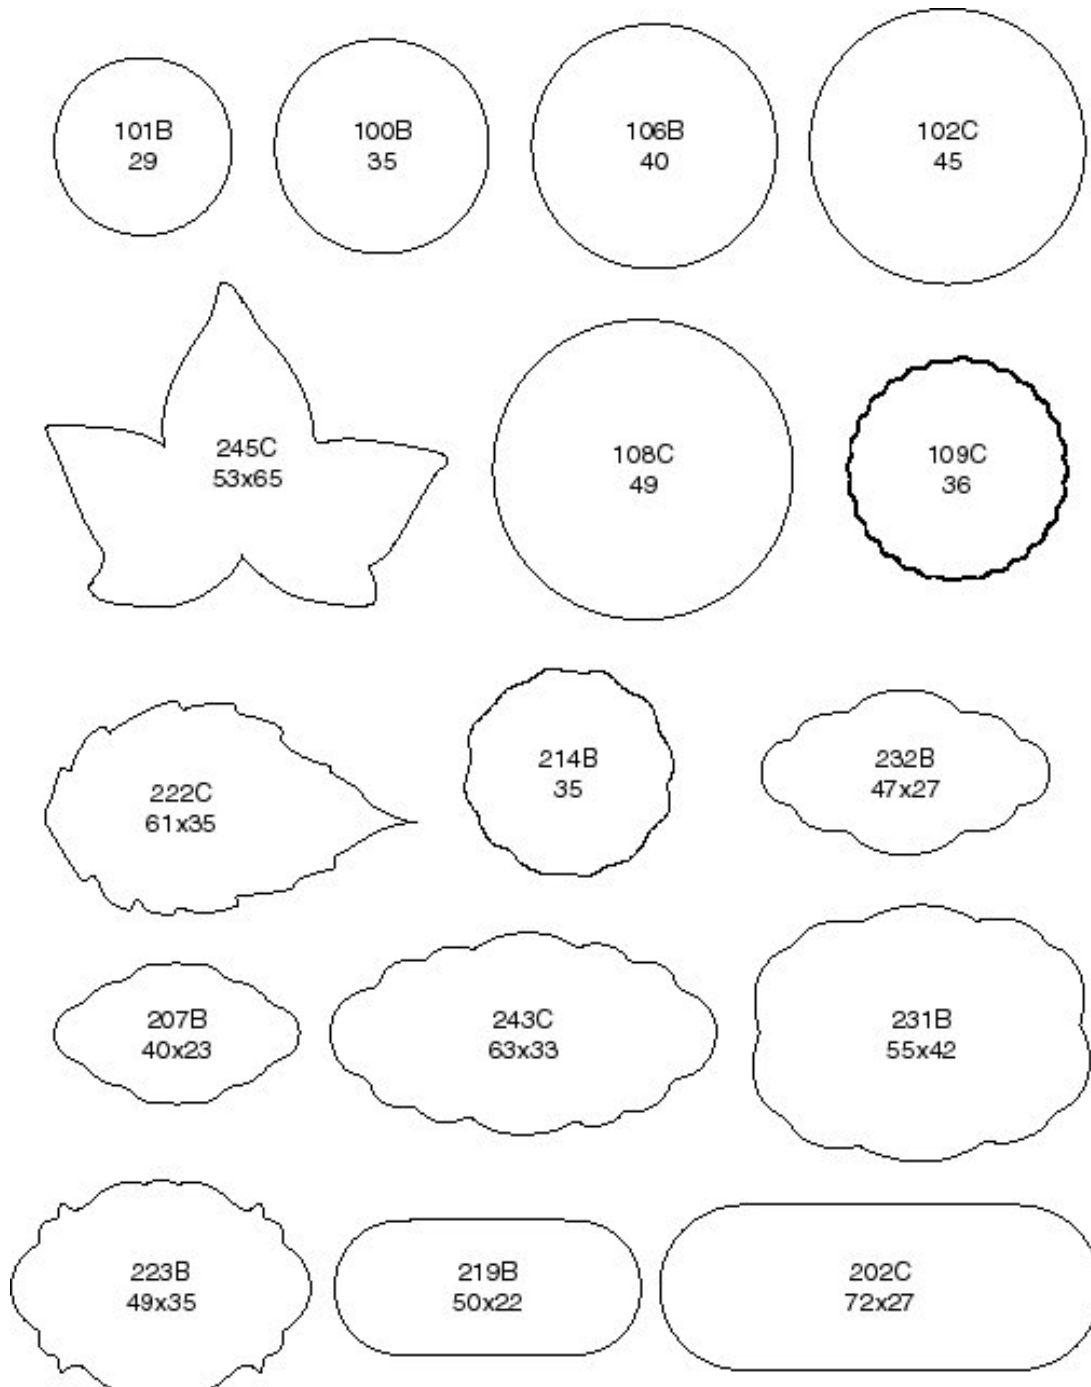

Bagstage GmbH
Ronsdorferstr. 143
40233 Düsseldorf

BAGSTAGE
DIE TRAGETASCHEN COMPANY

Fon 0211/1576070-0
Fax 0211/1576070-5

info@bag-stage.de
www.bag-stage.de

Sonderformen:

Sie haben noch Fragen? Gerne werden wir diese beantworten!
Email: info@bag-stage.de - Webseite: www.bag-stage.de
Tel: 0211/1576070-0 - Fax: -5
Filiale Süd: Tel: 08161/53868-0 - Fax -18