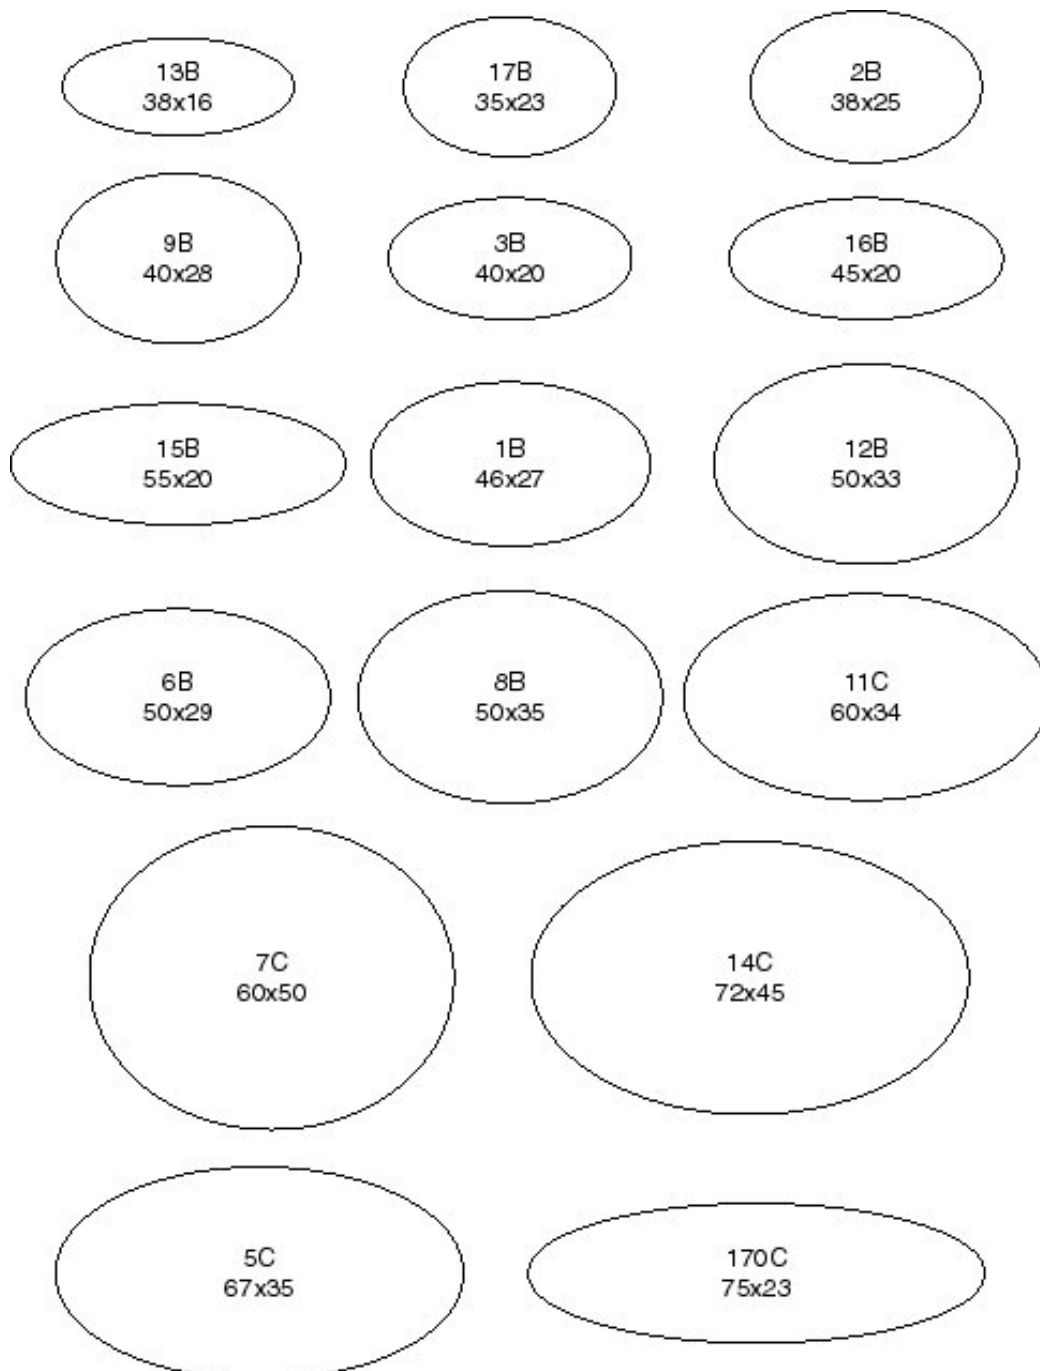

BAGSTAGE
DIE TRAGETASCHEN COMPANY

Bagstage GmbH
Ronsdorferstr. 143
40233 Düsseldorf

Fon 0211/1576070-0
Fax 0211/1576070-5

info@bag-stage.de
www.bag-stage.de

Stanzformen Schmuckketten

Oval:

Sie haben noch Fragen? Gerne werden wir diese beantworten!
Email: info@bag-stage.de - Webseite: www.bag-stage.de
Tel: 0211/1576070-0 - Fax: -5
Filiale Süd: Tel: 08161/53868-0 - Fax -18