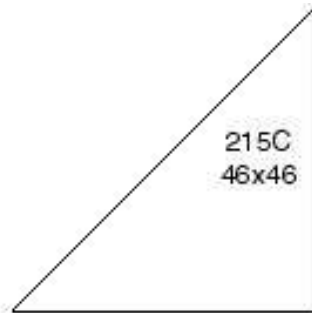

Bagstage GmbH
Ronsdorferstr. 143
40233 Düsseldorf

BAGSTAGE
DIE TRAGETASCHEN COMPANY

Fon 0211/1576070-0
Fax 0211/1576070-5

info@bag-stage.de
www.bag-stage.de

Dreieckig:

Sie haben noch Fragen? Gerne werden wir diese beantworten!
Email: info@bag-stage.de - Webseite: www.bag-stage.de
Tel: 0211/1576070-0 - Fax: -5
Filiale Süd: Tel: 08161/53868-0 - Fax -18