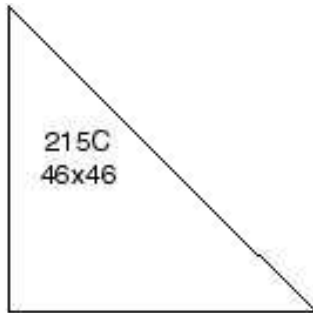

Bagstage GmbH
Ronsdorferstr. 143
40233 Düsseldorf

BAGSTAGE
DIE TRAGETASCHEN COMPANY

Fon 0211/1576070-0
Fax 0211/1576070-5

info@bag-stage.de
www.bag-stage.de

Dreieckig:

Sie haben noch Fragen? Gerne werden wir diese beantworten!
Email: info@bag-stage.de - Webseite: www.bag-stage.de
Tel: 0211/1576070-0 - Fax: -5
Filiale Süd: Tel: 08161/53868-0 - Fax -18